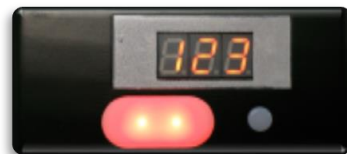

## ■今お使いの台車がマルチカートに変身！

今お使いの台車にタブレットと無線表示器を取り付けることで手軽にマルチオーダーピッキング処理が行えます。

1回のフロア巡回で、複数のオーダーの集品作業が可能です。

**タブレットと無線表示器**

**だからできる！**

**ロケーションガイドと  
マルチオーダーピッキング**