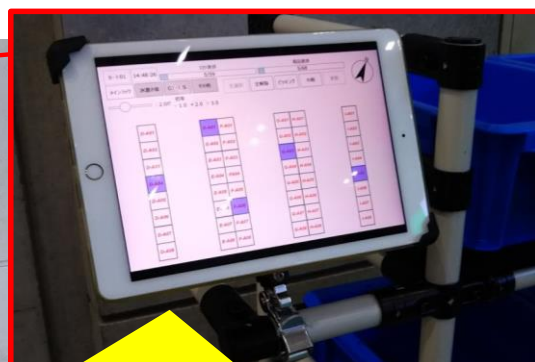

## ■今お使いの台車がマルチカートに変身！

今お使いの台車にタブレットと無線表示器を取り付けることで手軽にマルチオーダーピッキング処理が行えます。

1回のフロア巡回で、複数のオーダーの集品作業が可能です。

**タブレットと無線表示器**

**だからできる！**

**ロケーションガイドと  
マルチオーダーピッキング**

### 1. ロケーションマップ機能で迷わず集品

タブレットにエリアマップが表示されることで、誰でも迷わず対象間口に向かうことができます。またヒットしている間口全てを表示してくれるので次に向かう方向もイメージ出来ます。

### 3. フリーレイアウト機能

エリアマップの棚レイアウトは、ドラッグ&ドロップアクションで簡単に作成・変更が行えます。頻繁にレイアウト変更が発生する現場でも安心してご活用頂けます。

### ① 仕分けバッチ生成

■ 当日の仕分けデータを受信後、効率の良い導線のオーダーを自動で組み合わせしピッキングオーダーを自動生成します。