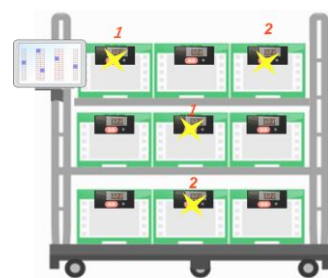

### ① 仕分けバッチ生成

■ 当日の仕分けデータを受信後、効率の良い導線のオーダーを自動で組み合わせしピッキングオーダーを自動生成します。

### ② 仕分け作業開始 (ロケーションガイド)

■ 仕分け作業を開始するとタブレットにエリアマップが表示され、作業者は迷わず直感的に棚間口まで移動することが出来ます。

### ③ マルチオーダーピッキング

■ 指示された間口より指示数を取り出し、商品のバーコードをスキャンすると今度はカート側の表示器が点灯し光と数字で取り出した商品の出荷先別配分ガイドを行います。