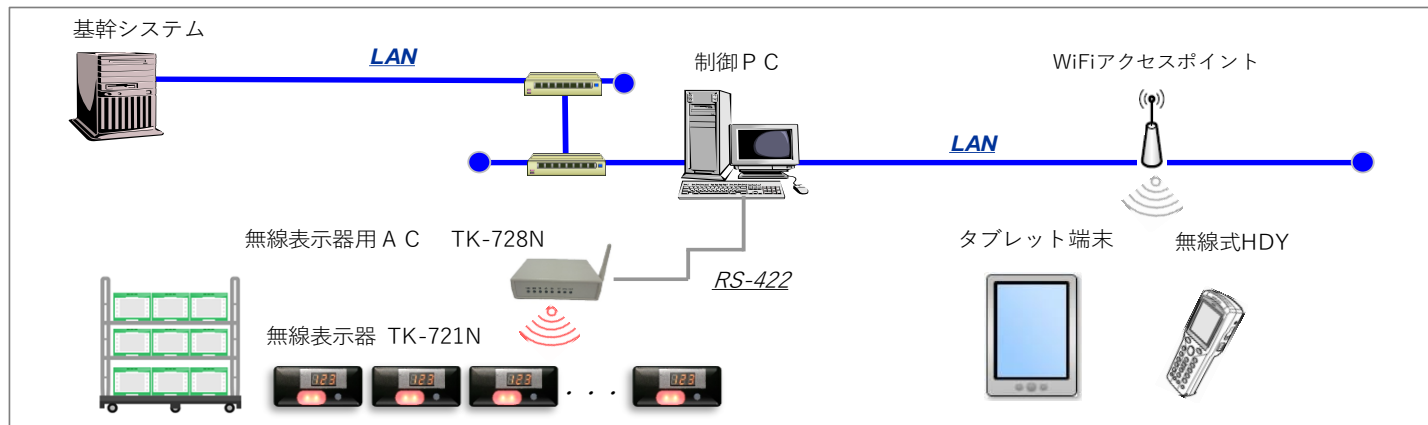

システム概略構成

株式会社 **タカハタ電子**

【製品に関するお問い合わせは】
TEL.0238-36-0099/営業直通

当社ホームページにて製品の詳細情報をご覧いただけます
www.takahata-denshi.co.jp

[本社営業] 〒992-0003 山形県米沢市窪田町窪田1188
[東京営業所] 〒101-0021 東京都千代田区外神田6-14-9 秋葉原MFビル28号館7F
[大阪営業所] 〒532-0003 大阪府淀川区宮原1-19-10 新大阪エクセルビル304号
[名古屋営業所] 〒460-0002 愛知県名古屋市中村区名駅3-20-20 名駅ビル6階
[福岡営業所] 〒810-0041 福岡県福岡市中央区大名2-9-29 (第2プリンスビル1005)

TEL.0238-37-3355 FAX.0238-37-6604
TEL.03-5807-7791 FAX.03-5807-7793
TEL.06-6842-9833 FAX.06-6842-9832
TEL.052-212-5494 FAX.052-212-5495
TEL.092-406-9026 FAX.092-406-9027