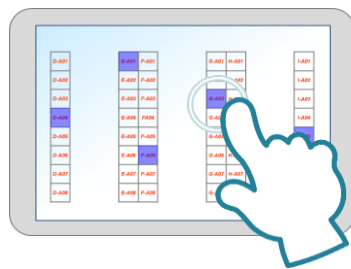

② 仕分け作業開始 (ロケーションガイド)

■ 仕分け作業を開始するとタブレットにエリアマップが表示され、作業者は迷わず直感的に棚間口まで移動することが出来ます。